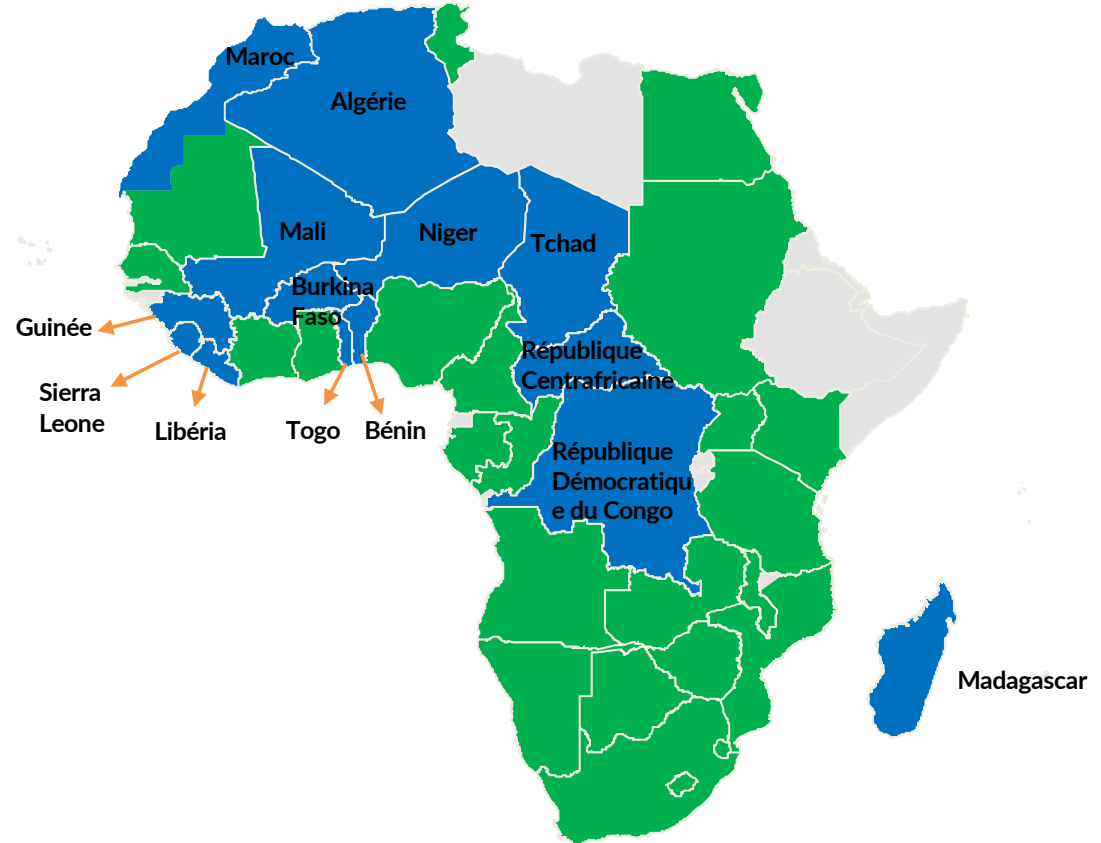

# Forte présence en Afrique

- ASK Gras Savoye est présent dans 14 pays africains
- 1<sup>er</sup> réseau intégré de courtage d'assurances en Afrique avec 25 bureaux

-  Pays de présence d'ASK Gras Savoye
-  Pays de présence de WTW