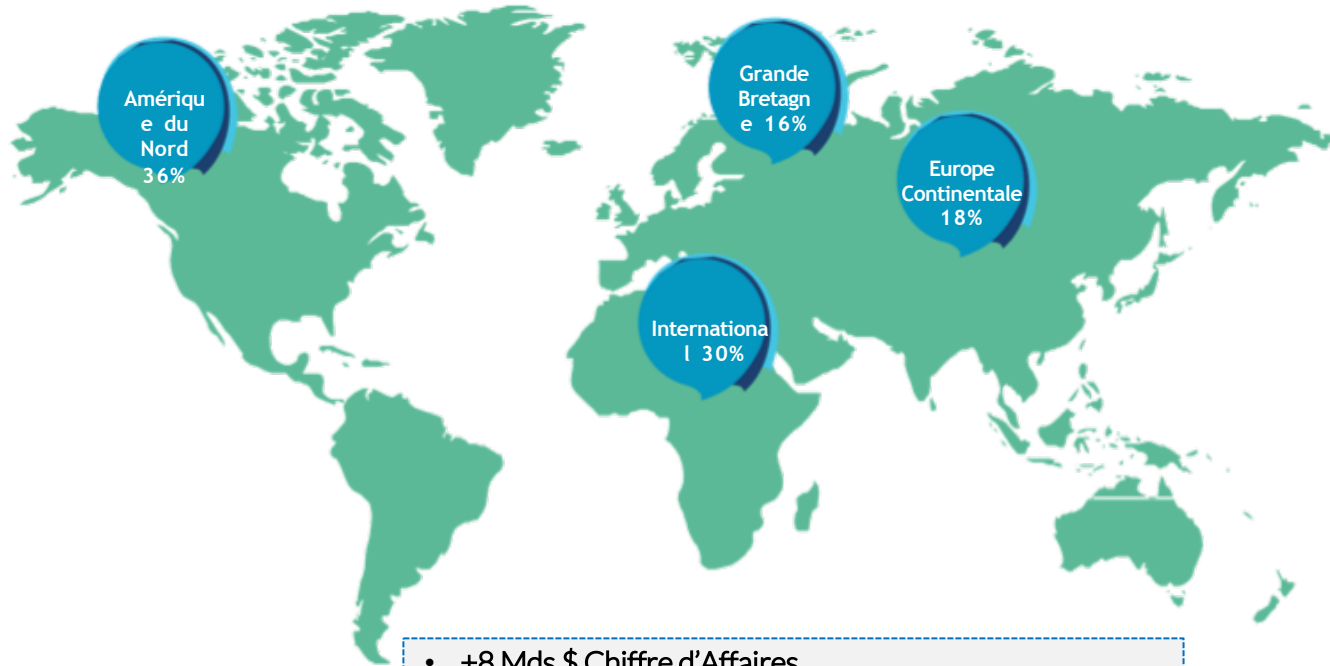

Réseau partenaire Willis Towers Watson

- +8 Mds $ Chiffre d'Affaires
- + 140 Pays
- 45 000 Collaborateurs
- Plus de 20.000 entreprises de taille intermédiaire
- Plus de 90% des entreprises du CAC 40
- 90% des 500 plus grandes entreprises dans le monde