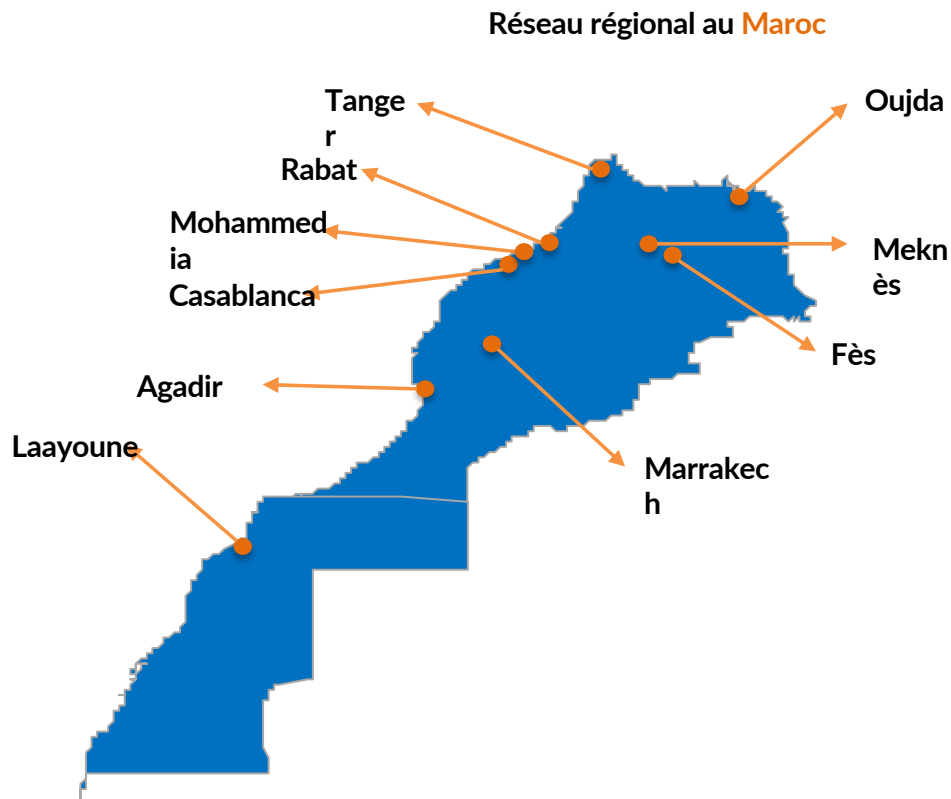

# Forte présence en Afrique

- ASK Gras Savoye est présent dans 14 pays africains
- 1<sup>er</sup> réseau intégré de courtage d'assurances en Afrique avec 25 bureaux

-  Pays de présence d'ASK Gras Savoye
-  Pays de présence de WTW